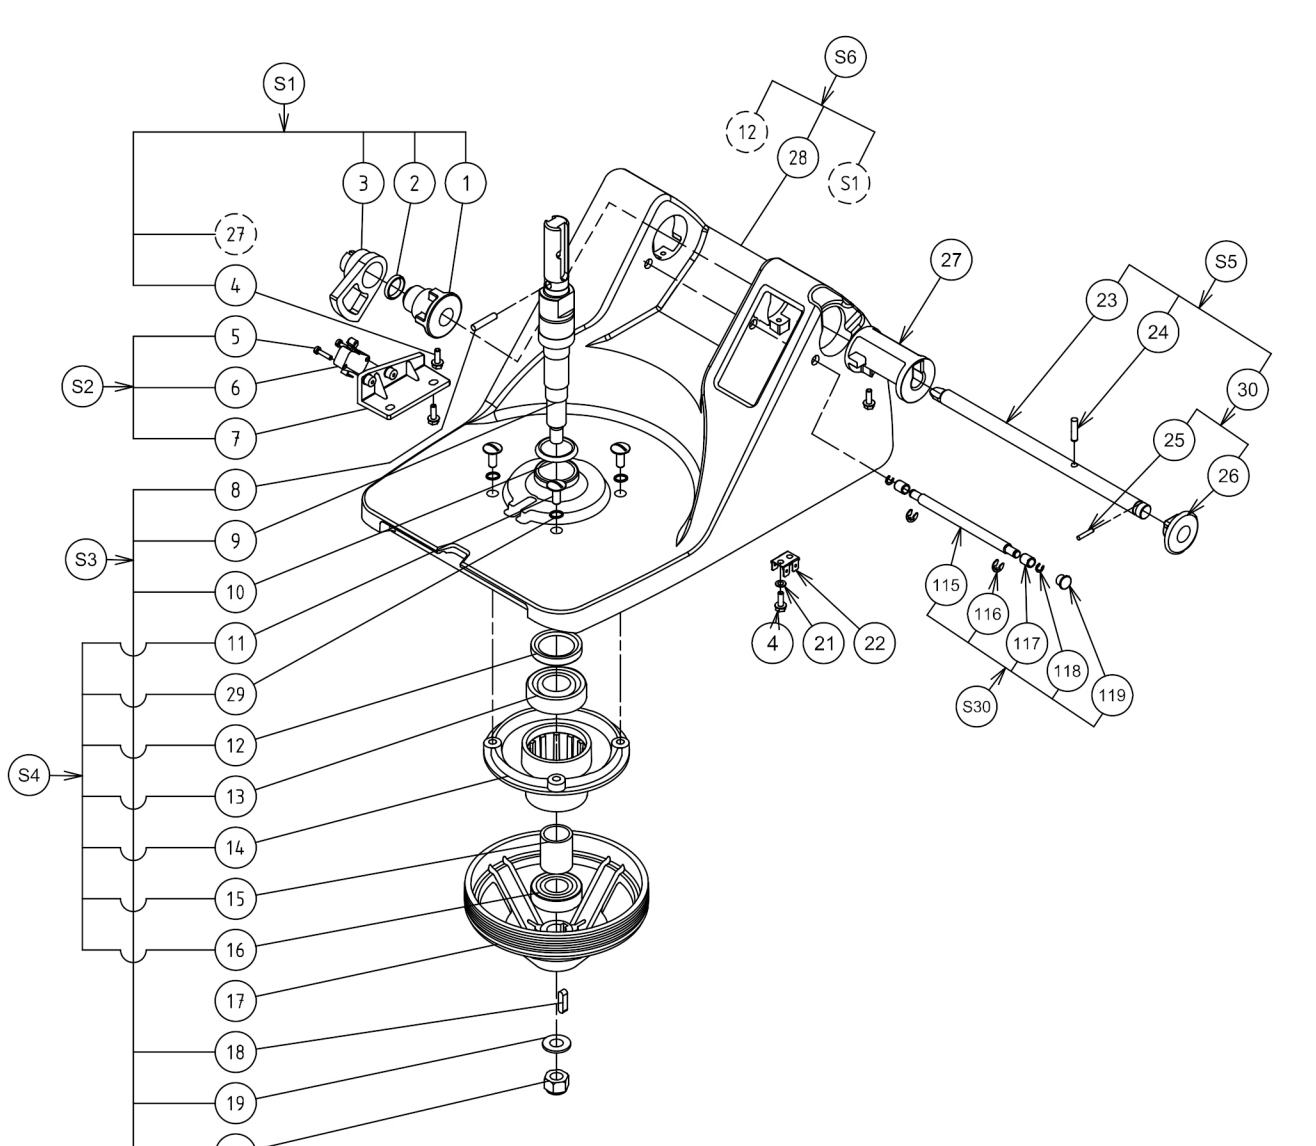

Pièces détachées Coupe-légumes 600424 DITO SAMA

Rep. Pos.	Qté	Code Part N°	Désignation
45	8	OU0686	Vis TRL M5x12 (jeu x 10)
46	1	voir S10	Sabot
47	1	OD6737	Trémie U TR standard
48	1	voir S11	Poignée de verrouillage
49	2	OD5334	Aimant 8 x 5 NEODYMIUM
50	1	OD5554	Ejecteur standard
51	1	voir S12	Chambre de coupe
52	1	voir S13	Charnière de trémie
53	1	voir S14	Charnière de fouloir
54	1	voir S16	Fouloir
55	1	OD7972	Pilon

Rep. Pos.	Qté	Code Part N°	Désignation
1	1	OD5412	Manchon
2	1	OD2862	Joint torique 15,54x2,62 (jeu x 10)
3	1	OD5413	Came
4	4	OD6754	Vis M4x12 (jeu x 10)
5	2	OD5414	Vis PTWN 1412 K30/16 (jeu x 10)
6	1	OD6620	Minrupteur à galet
7	1	OD5415	Support micro rupteur
8	1	OD7860	Goupille G06 5x25 (jeu x 10)
9	1	voir S3	Arbre TR
10	1	OD5419	Déflecteur
11	4	OU0237	Vis TRL M6x20 (jeu x 10)
12	1	OD5534	Joint à lèvres 28x40x7 (jeu x 5)
13	1	OKQ395	Roulement 6204 DDU
14	1	voir S4	Palier
15	1	OD5596	Entretien 20x25x30
16	1	OKJ007	Roulement 6203 2RS
17	1	OD2093	Poulie réceptrice
18	1	OH0008	Clavette A 5x5x20 (jeu x 5)
19	1	OD5597	Rondelle M10x22x2 (jeu x 10)
20	1	OU0651	Ecrou frein M10 (jeu x 10)
21	1	OD0520	Rondelle dent 4 ACZN (jeu x 10)
22	1	OD3567	Cosse laiton terre (jeu x 5)
23	1	voir S5	Broche
24	1	OD0396	Goupille G05 5x20 (jeu x 10)
25	1	OKQ479	Goupille G01 3x16 (jeu x 10)
26	1	OD5427	Bouton
27	1	OD5428	Guide
28	1	OD5429	Corps
29	4	OD5144	Joint torique (jeux 5)
30	1	OD7492	Bouton eq.
115	1	voir S30	Axe rotatif
116	2	OD7859	Circlips 8E (j x 10)
117	2	OD7857	Coussinet (j x 10)
118	2	OD7858	Circlips 6E (j x 10)
119	1	OD8043	Bouchon (j x 10)
S1	1	OD5430	Manchon + guide équipé
S2	1	OD5431	Support microrupteur équipé
S3	1	OD5569	Arbre TR équipé
S4	1	OD5570	Palier équipé
S5	1	OD5432	Broche équipée
S6	1	OD5433	Corps équipé
S30	1	OD7856	Axe rotatif eq.