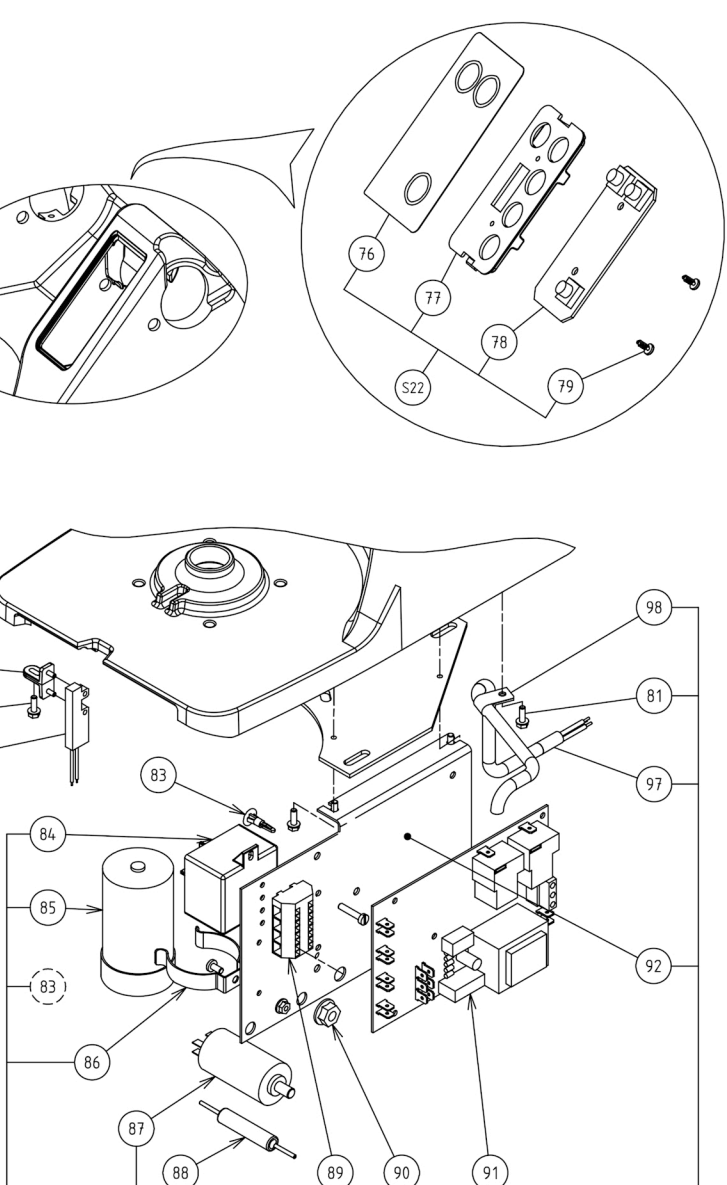

Rep. Pos.	Code Part N°	Désignation
100	OD7098	Plaque tableau de bord TR V V
101	OD5515	Support carte de commande
102	OD5546	Carte de commande P/M/A/+/-
103	OD2918	Vis PTWN 1442 K30/8 (jeu x 10) 1
104	OD6754	Vis tapette M4x12 (jeu x 10)
105	OD5517	Support détecteur
106	voir S28	Détecteur de proximité
107	OD7968	Variateur ATV12
108	OD7501	Ecrou HU M4 (j x 10)
109	OD5748	Support composant variateur
110	OD7948	Inductance
111	OD7949	Ferrite
112	OD6135	Cordon d'alimentation monophasé équipé
113	OD7969	Collier (jeu x 10)
114	OD5323	Vis tapette M4x16 (jeu x 10)

S26	OD7864	Carte commande complète TR V V
S28	OD7967	Support PSA complet (porte-clips)
S29	OD7970	Support variateur complet