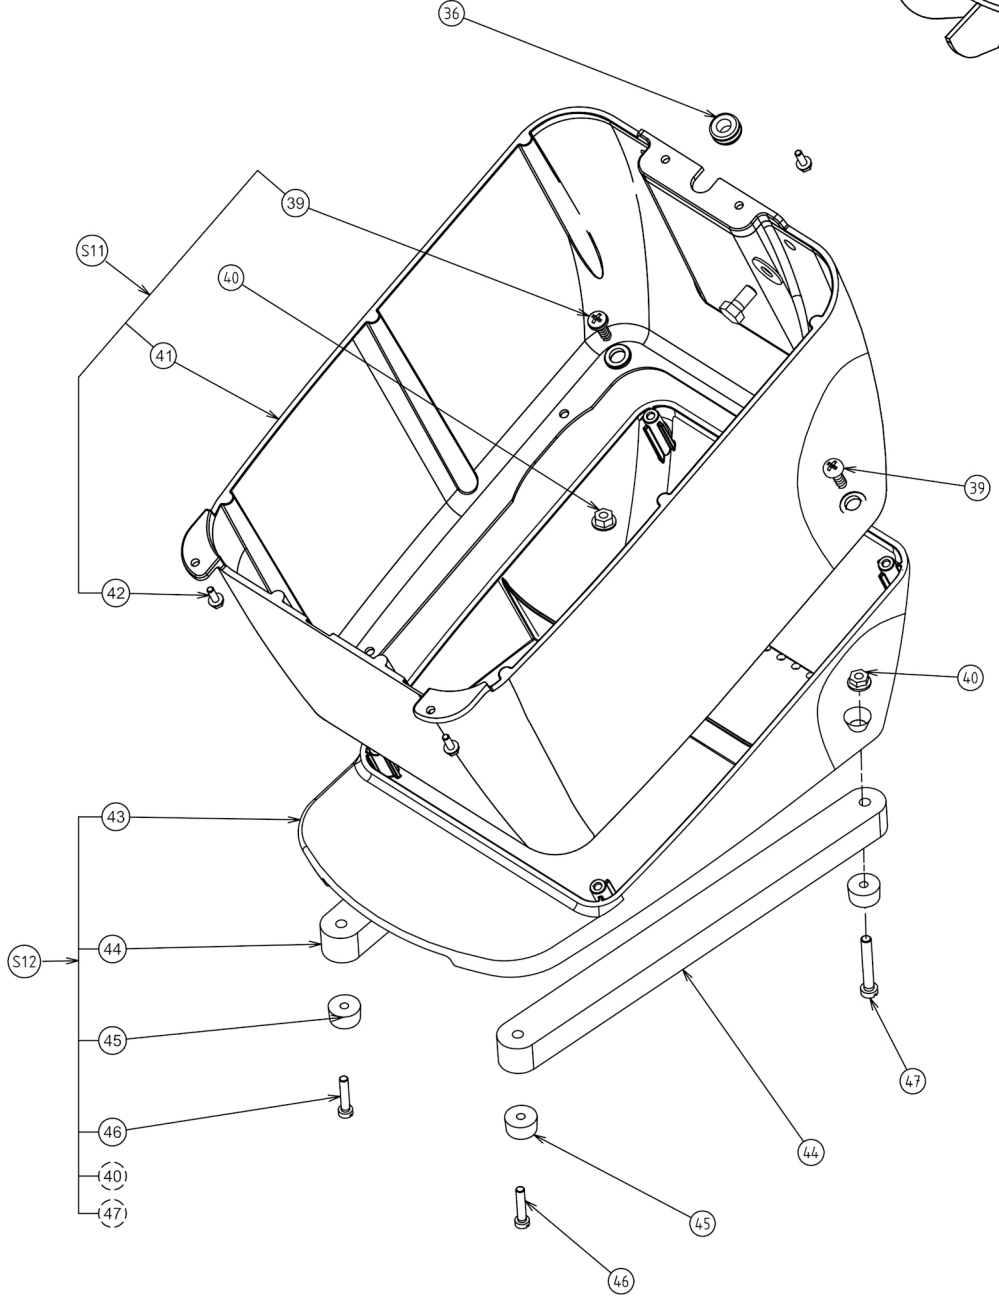

Rep. Pos.	Qté	Code Part N°	Désignation
36	1	OD6160	Passe-fil 9x16x4 (jeu x 5)
39	4	OD3208	Vis TCB 6x20 (jeu x 10)
40	2	OD0503	Ecrou HU M6 (jeu x 10)
41	1	voir S11	Caisson
42	4	OD6754	Vis M4x12 (jeu x 10)
43	4	voir S12	Socle
44	2	voir S12	Traverse
45	4	OD7136	Patin équipé (jeu x 6)
46	2	OD5133	Vis TC M5x25 (jeu x 10)
47	2	OD0624	Rondelle CS M6 (jeu x 10)

Rep. Pos.	Qté	Code Part N°	Désignation
76	1	OD7096	Plaque tableau de bord TR 1vitesse
77	1	OD5515	Support carte de commande
78	1	OD7987	Carte commande P/M/A
79	2	OD2918	Vis PT WN K30/8 (jeu x 10)
80	2	OD5517	Support sécurité
81	5	OD6754	Vis M4x12 (jeu x 10)
82	1	OD6826	Détecteur de proximité
83	5	OD2848	Entretien fixation c.i. (jeu x 6)
84	1	OD7436	Relais tension
85	1	OU0471	Condensateur démarrage 90 mf
86	1	OU0242	Lyre
87	1	OD3429	Vis tole M4x8 (jeu x 10)
88	1	OD7501	Ecrou HU M4 (jeu x 10)
89	1	OU0403	Condensateur permanent 10 mf
90	1	OD7401	Resistance
91	1	OD5135	Barrette à bornes (jeu x 5)
92	1	OD3590	Ecrou HU M8 (jeu x 10)
93	1	OD7950	Carte puissance 1 vitesse monophasé
94	1	OD5602	Support composant fixe sur support moteur
95	1	OD7951	Cordon d'alimentation monophasé équipé
96	1	OD7969	Collier (jeu x 10)