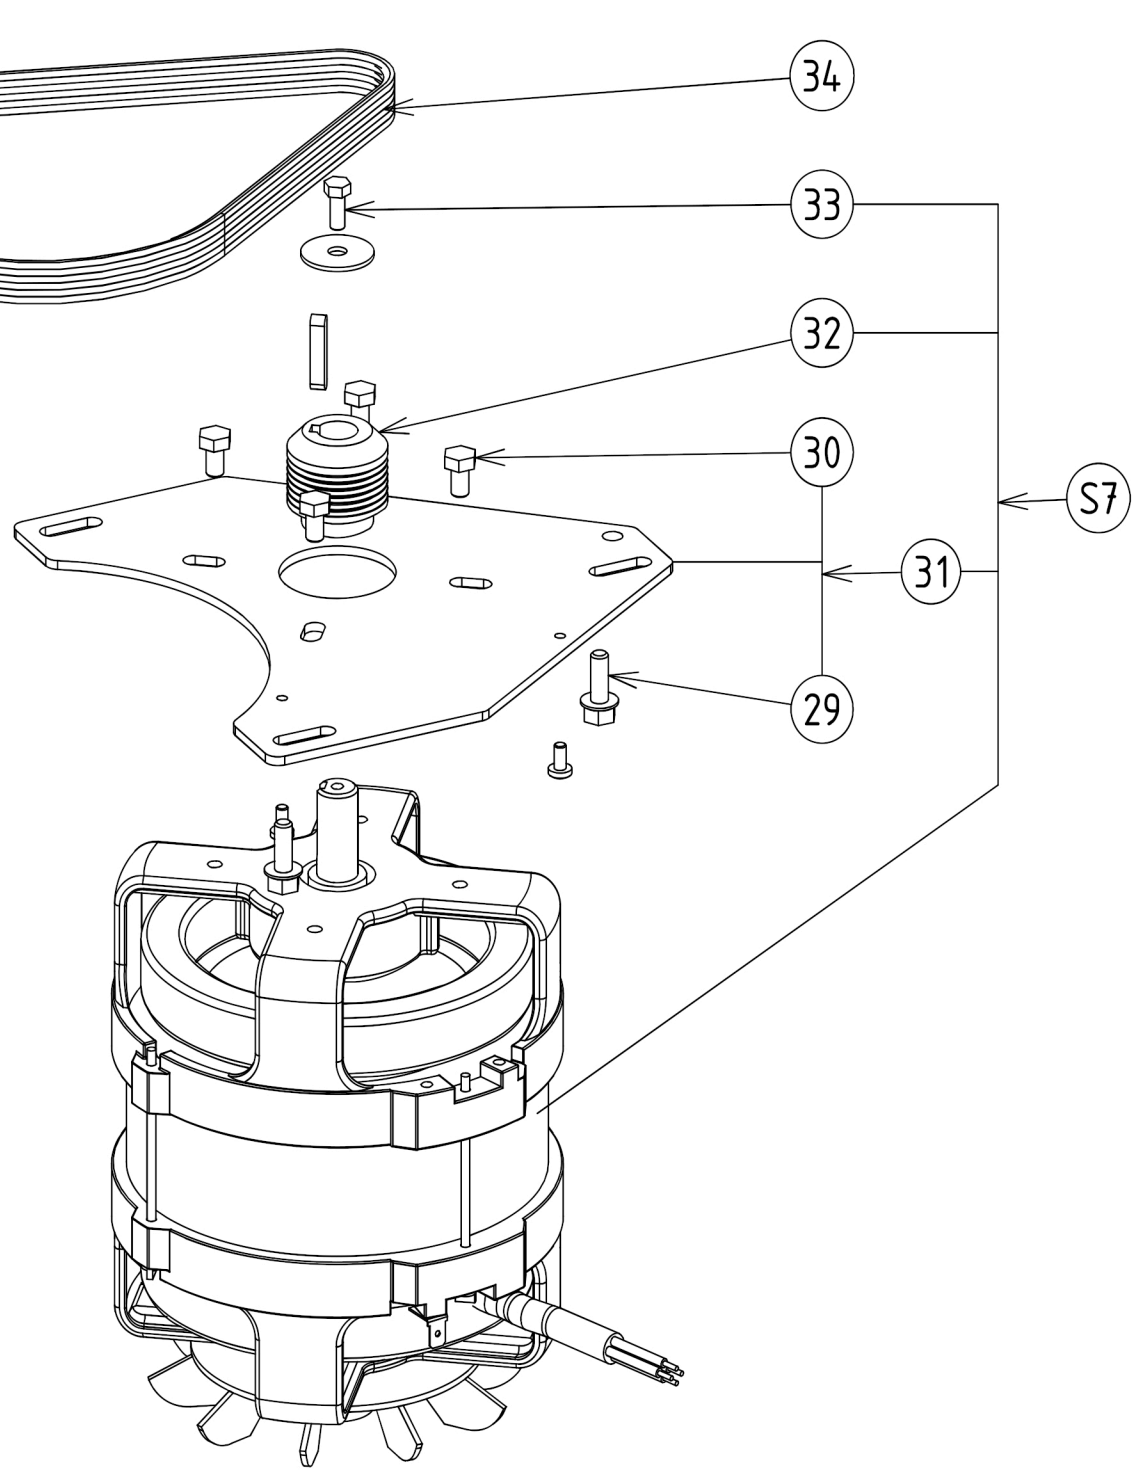

Rep. Pos.	Qté	Code Part N°	Désignation
36	1	OD6160	Passe-fil 9x16x4 (jeu x 5)
39	4	OD3208	Vis TCB 6x20 (jeu x 10)
40	2	OD0503	Ecrou HU M6 (jeu x 10)
41	1	voir S11	Caisson
42	4	OD6754	Vis M4x12 (jeu x 10)
43	4	voir S12	Socle
44	2	voir S12	Traverse
45	4	OD7136	Patin équipé (jeu x 6)
46	2	OD5133	Vis TC M5x25 (jeu x 10)
47	2	OD0624	Rondelle CS M6 (jeu x 10)

Rep. Pos.	Qté	Code Part N°	Désignation
76	1	OD7096	Plaque tableau de bord TR 1vitesse
77	1	OD5515	Support carte de commande
78	1	OD7987	Carte commande P/M/A
79	2	OD2918	Vis PT WN K30/8 (jeu x 10)
80	2	OD5517	Support sécurité
81	5	OD6754	Vis M4x12 (jeu x 10)
82	1	OD6826	Détecteur de proximité
83	5	OD2848	Entretien fixation c.i. (jeu x 6)
84	1	OD7436	Relais tension
85	1	OU0471	Condensateur démarrage 90 mf
86	1	OU0242	Lyre
87	1	OD3429	Vis tole M4x8 (jeu x 10)
88	1	OD7501	Ecrou HU M4 (jeu x 10)
89	1	OU0403	Condensateur permanent 10 mf
90	1	OD7401	Resistance
91	1	OD5135	Barrette à bornes (jeu x 5)
92	1	OD3590	Ecrou HU M8 (jeu x 10)
93	1	OD7950	Carte puissance 1 vitesse monophasé
94	1	OD5602	Support composant fixe sur support moteur
95	1	OD7951	Cordon d'alimentation monophasé équipé
96	1	OD7969	Collier (jeu x 10)