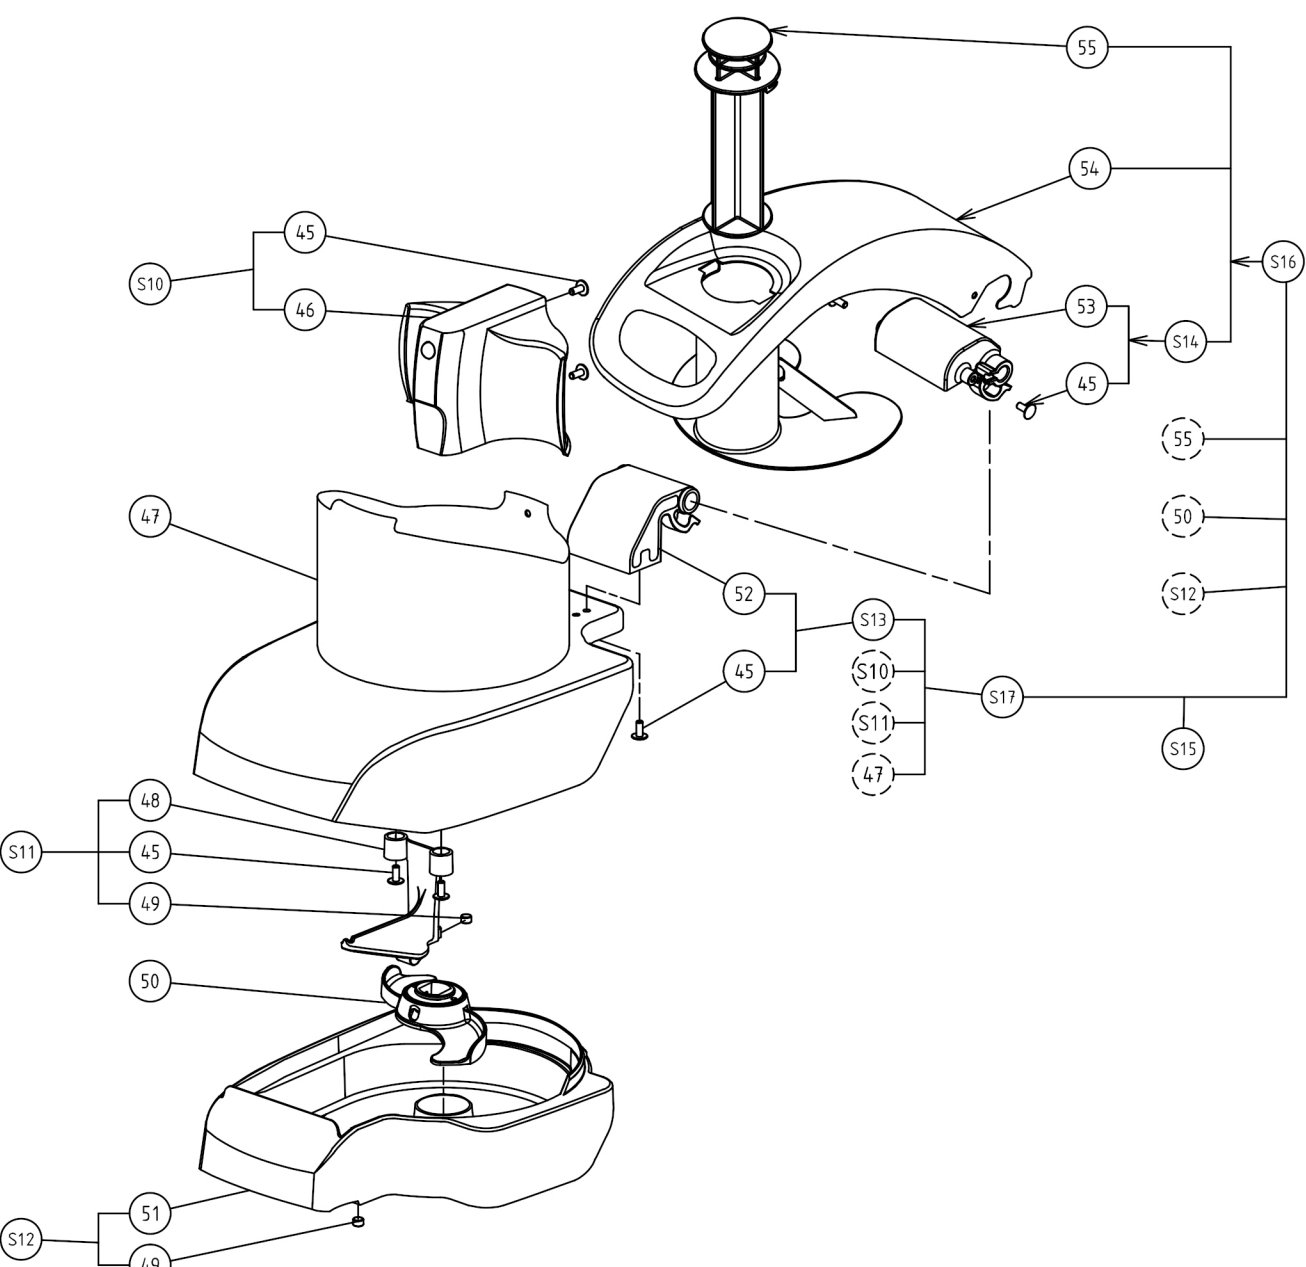

Pièces détachées Coupe-légumes 600424 DITO SAMA

Rep. Pos.	Qté	Code Part N°	Désignation
45	8	OU0686	Vis TRL M5x12 (jeu x 10)
46	1	voir S10	Sabot
47	1	OD6737	Trémie U TR standard
48	1	voir S11	Poignée de verrouillage
49	2	OD5334	Aimant 8 x 5 NEODYMIUM
50	1	OD5554	Ejecteur standard
51	1	voir S12	Chambre de coupe
52	1	voir S13	Charnière de trémie
53	1	voir S14	Charnière de fouloir
54	1	voir S16	Fouloir
55	1	OD7972	Pilon

Rep. Pos.	Qté	Code Part N°	Désignation
1	1	OD5412	Manchon
2	1	OD2862	Joint torique 15,54x2,62 (jeu x 10)
3	1	OD5413	Came
4	4	OD6754	Vis M4x12 (jeu x 10)
5	2	OD5414	Vis PTWN 1412 K30/16 (jeu x 10)
6	1	OD6620	Minrupteur à galet
7	1	OD5415	Support micro rupteur
8	1	OD7860	Goupille G06 5x25 (jeu x 10)
9	1	voir S3	Arbre TR
10	1	OD5419	Déflecteur
11	4	OU0237	Vis TRL M6x20 (jeu x 10)
12	1	OD5534	Joint à lèvres 28x40x7 (jeu x 5)
13	1	OKQ395	Roulement 6204 DDU
14	1	voir S4	Palier
15	1	OD5596	Entretien 20x25x30
16	1	OKJ007	Roulement 6203 2RS
17	1	OD2093	Poulie réceptrice
18	1	OH0008	Clavette A 5x5x20 (jeu x 5)
19	1	OD5597	Rondelle M10x22x2 (jeu x 10)
20	1	OU0651	Ecrou frein M10 (jeu x 10)
21	1	OD0520	Rondelle dent 4 ACZN (jeu x 10)
22	1	OD3567	Cosse laiton terre (jeu x 5)
23	1	voir S5	Broche
24	1	OD0396	Goupille G05 5x20 (jeu x 10)
25	1	OKQ479	Goupille G01 3x16 (jeu x 10)
26	1	OD5427	Bouton
27	1	OD5428	Guide
28	1	OD5429	Corps
29	4	OD5144	Joint torique (jeux 5)
30	1	OD7492	Bouton eq.
115	1	voir S30	Axe rotatif
116	2	OD7859	Circlips 8E (j x 10)
117	2	OD7857	Coussinet (j x 10)
118	2	OD7858	Circlips 6E (j x 10)
119	1	OD8043	Bouchon (j x 10)
S1	1	OD5430	Manchon + guide équipé
S2	1	OD5431	Support microrupteur équipé
S3	1	OD5569	Arbre TR équipé
S4	1	OD5570	Palier équipé
S5	1	OD5432	Broche équipée
S6	1	OD5433	Corps équipé
S30	1	OD7856	Axe rotatif eq.