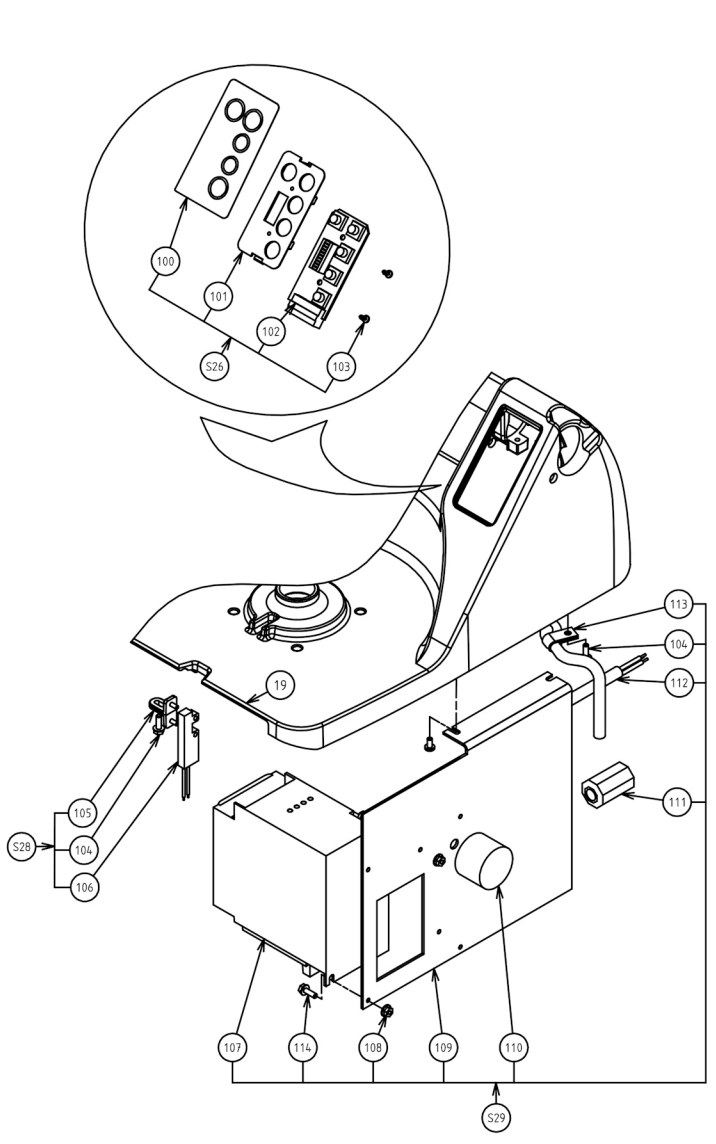

Rep. Pos.	Code Part N°	Désignation
100	OD7098	Plaque tableau de bord TR V V
101	OD5515	Support carte de commande
102	OD5546	Carte de commande P/M/A/+/-
103	OD2918	Vis PTWN 1442 K30/8 (jeu x 10) 1
104	OD6754	Vis tapette M4x12 (jeu x 10)
105	OD5517	Support détecteur
106	voir S28	Détecteur de proximité
107	OD7968	Variateur ATV12
108	OD7501	Ecrou HU M4 (j x 10)
109	OD5748	Support composant variateur
110	OD7948	Inductance
111	OD7949	Ferrite
112	OD6135	Cordon d'alimentation monophasé équipé
113	OD7969	Collier (jeu x 10)
114	OD5323	Vis tapette M4x16 (jeu x 10)

S26	OD7864	Carte commande complète TR V V
S28	OD7967	Support PSA complet (porte-clips)
S29	OD7970	Support variateur complet